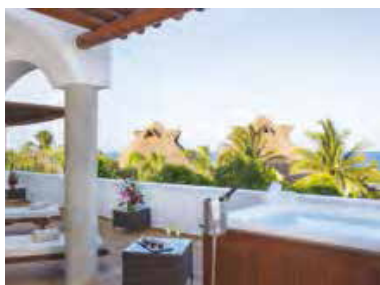

Imperial Suites (96m2). Amenidades del paquete Privilege incluidas. Ofrecen las mejores vistas del resort. La opción perfecta para el huésped que busca lo último en lujo, servicio y atención personalizada. Cada suite ofrece una distribución diferente. Algunas con amplia terraza que puede ser usada para un evento tipo coctel para un máximo de veinticinco personas. Disponen únicamente de camas king size. Cuenta con dos baños, uno con bañera de hidromasaje para dos personas. Área de salón con una segunda televisión y sofá cama. No hay habitaciones adaptadas para silla de ruedas en esta categoría. (Ocupación máxima 3 personas)