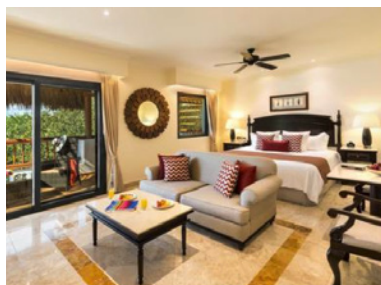

**Deluxe Junior Suites (48m<sup>2</sup>).** Remodeladas con un estilo elegante y perfecto para familias y/o amigos. Baño privado con una bañera de hidromasaje para una persona. Sistema de sonido vía Bluetooth. Las junior suites del tercer piso tienen camas king size. Las junior suites ubicadas en primer y segundo piso disponen ya sea de cama king size o dos camas dobles. Todas cuentan con balcones o terrazas. Hay tres habitaciones disponibles adaptadas para silla de ruedas, cuentan con camas dobles y pueden ser comunicadas con otra habitación regular por una puerta interior. (Ocupación máxima 3 personas)

**Nota importante:** El tipo de cama puede ser solicitado pero no está garantizado.

**Silver Junior Suites (48m<sup>2</sup>)** Localización ideal para aquellos que desean estar cerca del área de restaurantes y las piscinas. Cercanas a la playa. Cama king size garantizada. Concepto de baño abierto con una bañera de hidromasaje localizada en medio de la habitación y el baño. Ofrecen privacidad parcial ya que el baño y la habitación están separadas por una cortina. Todas cuentan con balcones o terrazas. Hay una habitación disponible adaptada para silla de ruedas, cuenta con una cama king size, puede ser conectada por una puerta interior a una junior suite con cama king. (Ocupación máxima 2 personas).