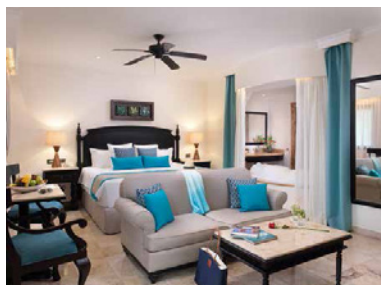

**Deluxe Junior Suites (48m<sup>2</sup>).** Remodeladas con un estilo elegante y perfecto para familias y/o amigos. Baño privado con una bañera de hidromasaje para una persona. Sistema de sonido vía Bluetooth. Las junior suites del tercer piso tienen camas king size. Las junior suites ubicadas en primer y segundo piso disponen ya sea de cama king size o dos camas dobles. Todas cuentan con balcones o terrazas. Hay tres habitaciones disponibles adaptadas para silla de ruedas, cuentan con camas dobles y pueden ser comunicadas con otra habitación regular por una puerta interior. (Ocupación máxima 3 personas)

**Nota importante:** El tipo de cama puede ser solicitado pero no está garantizado.

**Silver Junior Suites (48m<sup>2</sup>)** Localización ideal para aquellos que desean estar cerca del área de restaurantes y las piscinas. Cercanas a la playa. Cama king size garantizada. Concepto de baño abierto con una bañera de hidromasaje localizada en medio de la habitación y el baño. Ofrecen privacidad parcial ya que el baño y la habitación están separadas por una cortina. Todas cuentan con balcones o terrazas. Hay una habitación disponible adaptada para silla de ruedas, cuenta con una cama king size, puede ser conectada por una puerta interior a una junior suite con cama king. (Ocupación máxima 2 personas).