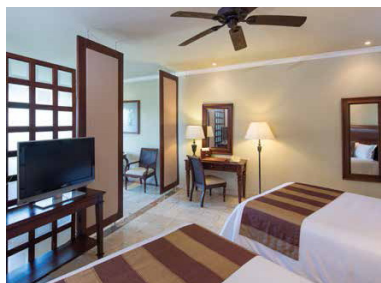

Golden Junior Suites (61m²) Estas junior suites tienen vista hacia la piscina Golden, manglar y laguna. Una vista espectacular que puede ser disfrutada desde sus balcones. Localizadas en el segundo piso, ofrecen cama king size o dos camas dobles. Todas tienen bañeras de hidromasaje para dos personas. Dos televisiones de pantalla plana. En algunas junior suites el baño puede ser abierto hacia la habitación, en la mayoría el área de baño es totalmente privado. No hay habitaciones adaptadas para silla de ruedas en esta categoría. (Ocupación máxima 3 personas).

Nota importante: El tipo de cama puede ser solicitado pero no está garantizado.