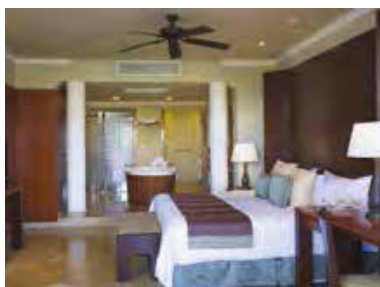

**Deluxe Junior Suites (48m<sup>2</sup>).** Remodeladas con un estilo elegante y perfecto para familias y/o amigos. Baño privado con una bañera de hidromasaje para una persona. Sistema de sonido vía Bluetooth. Las junior suites del tercer piso tienen camas king size. Las junior suites ubicadas en primer y segundo piso disponen ya sea de cama king size o dos camas dobles. Todas cuentan con balcones o terrazas. Hay tres habitaciones disponibles adaptadas para silla de ruedas, cuentan con camas dobles y pueden ser comunicadas con otra habitación regular por una puerta interior. (Ocupación máxima 3 personas)

**Nota importante:** El tipo de cama puede ser solicitado pero no está garantizado.

**Silver Junior Suites (48m<sup>2</sup>)** Localización ideal para aquellos que desean estar cerca del área de restaurantes y las piscinas. Cercanas a la playa. Cama king size garantizada. Concepto de baño abierto con una bañera de hidromasaje localizada en medio de la habitación y el baño. Ofrecen privacidad parcial ya que el baño y la habitación están separadas por una cortina. Todas cuentan con balcones o terrazas. Hay una habitación disponible adaptada para silla de ruedas, cuenta con una cama king size, puede ser conectada por una puerta interior a una junior suite con cama king. (Ocupación máxima 2 personas).

**Diamond Suites (96m2).** Amenidades del paquete Privilege incluidas. Ideales para el huésped que busca un espacio extra, servicio y atención personalizada. Cada suite ofrece distinta distribución de muebles y decoración. Algunas tienen una terraza amplia donde se puede tener un coctel para un máximo de veinticinco personas. Disponen únicamente de camas king size. Bañera de hidromasaje para dos personas, área de salón con una segunda televisión y sofá cama. No hay habitaciones adaptadas para silla de ruedas en esta categoría. (Ocupación máxima 3 personas)