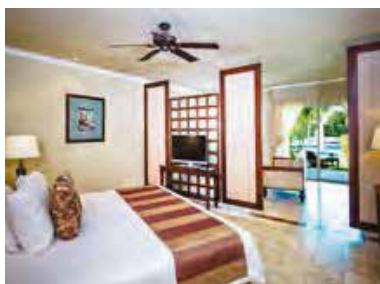

Golden Swim-Up Junior Suites (61m2). Mismas dimensiones que las Golden junior suites pero localizadas en la planta baja. Disponen únicamente de camas king size. Cuentan con una bonita terraza equipada con dos camastros justo frente a la piscina Golden. Hay tres habitaciones adaptadas para silla de ruedas, una por edificio, equipadas con ducha tipo roll-in, mismas que cuentan con dos camas dobles. Pueden ser conectadas a una Golden Swim-Up junior suite cama king size conectada por una puerta interior. (Ocupación máxima 2 personas).

La ocupación triple es posible únicamente en las habitaciones para personas con capacidades diferentes. Son bajo disponibilidad y deben solicitarse con el máximo de antelación.