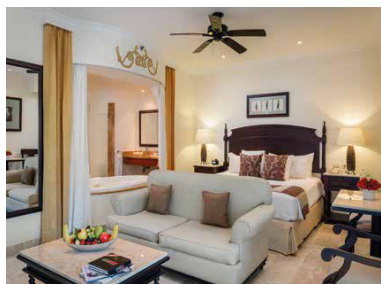

**Deluxe Junior Suites (48m<sup>2</sup>).** Remodeladas con un estilo elegante y perfecto para familias y/o amigos. Baño privado con una bañera de hidromasaje para una persona. Sistema de sonido vía Bluetooth. Las junior suites del tercer piso tienen camas king size. Las junior suites ubicadas en primer y segundo piso disponen ya sea de cama king size o dos camas dobles. Todas cuentan con balcones o terrazas. Hay tres habitaciones disponibles adaptadas para silla de ruedas, cuentan con camas dobles y pueden ser comunicadas con otra habitación regular por una puerta interior. (Ocupación máxima 3 personas)

**Nota importante:** El tipo de cama puede ser solicitado pero no está garantizado.

**Silver Junior Suites (48m<sup>2</sup>)** Localización ideal para aquellos que desean estar cerca del área de restaurantes y las piscinas. Cercanas a la playa. Cama king size garantizada. Concepto de baño abierto con una bañera de hidromasaje localizada en medio de la habitación y el baño. Ofrecen privacidad parcial ya que el baño y la habitación están separadas por una cortina. Todas cuentan con balcones o terrazas. Hay una habitación disponible adaptada para silla de ruedas, cuenta con una cama king size, puede ser conectada por una puerta interior a una junior suite con cama king. (Ocupación máxima 2 personas).