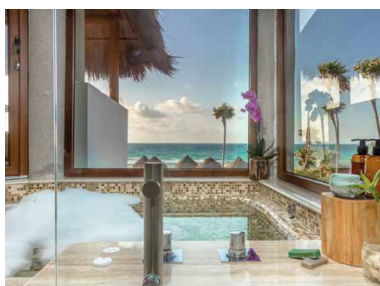

Emerald Junior Suites (58m2). Recién remodelada, ubicada frente al mar en edificios de dos plantas, en un entorno natural y romántico a escasos pasos de la playa ofreciendo vista parcial al mar desde el balcón o terraza o a través de la ventana interior de la junior suite. Una decoración elegante con una mezcla de materiales naturales y toques caribeños creando un ambiente sofisticado. Cuenta con tina de hidromasaje extragrande, sistema de llenado express, y ventanales con cortinas automáticas. Sistema de sonido vía Bluetooth. Televisión de 55". Panel de control digital para activar aviso de "No molestar" o "Limpieza de habitación". Llave electrónica disponible desde la aplicación JustIN Mobile. Cama king size garantizada. No hay habitaciones adaptadas para silla de ruedas en esta categoría. (Ocupación máxima 2 personas)